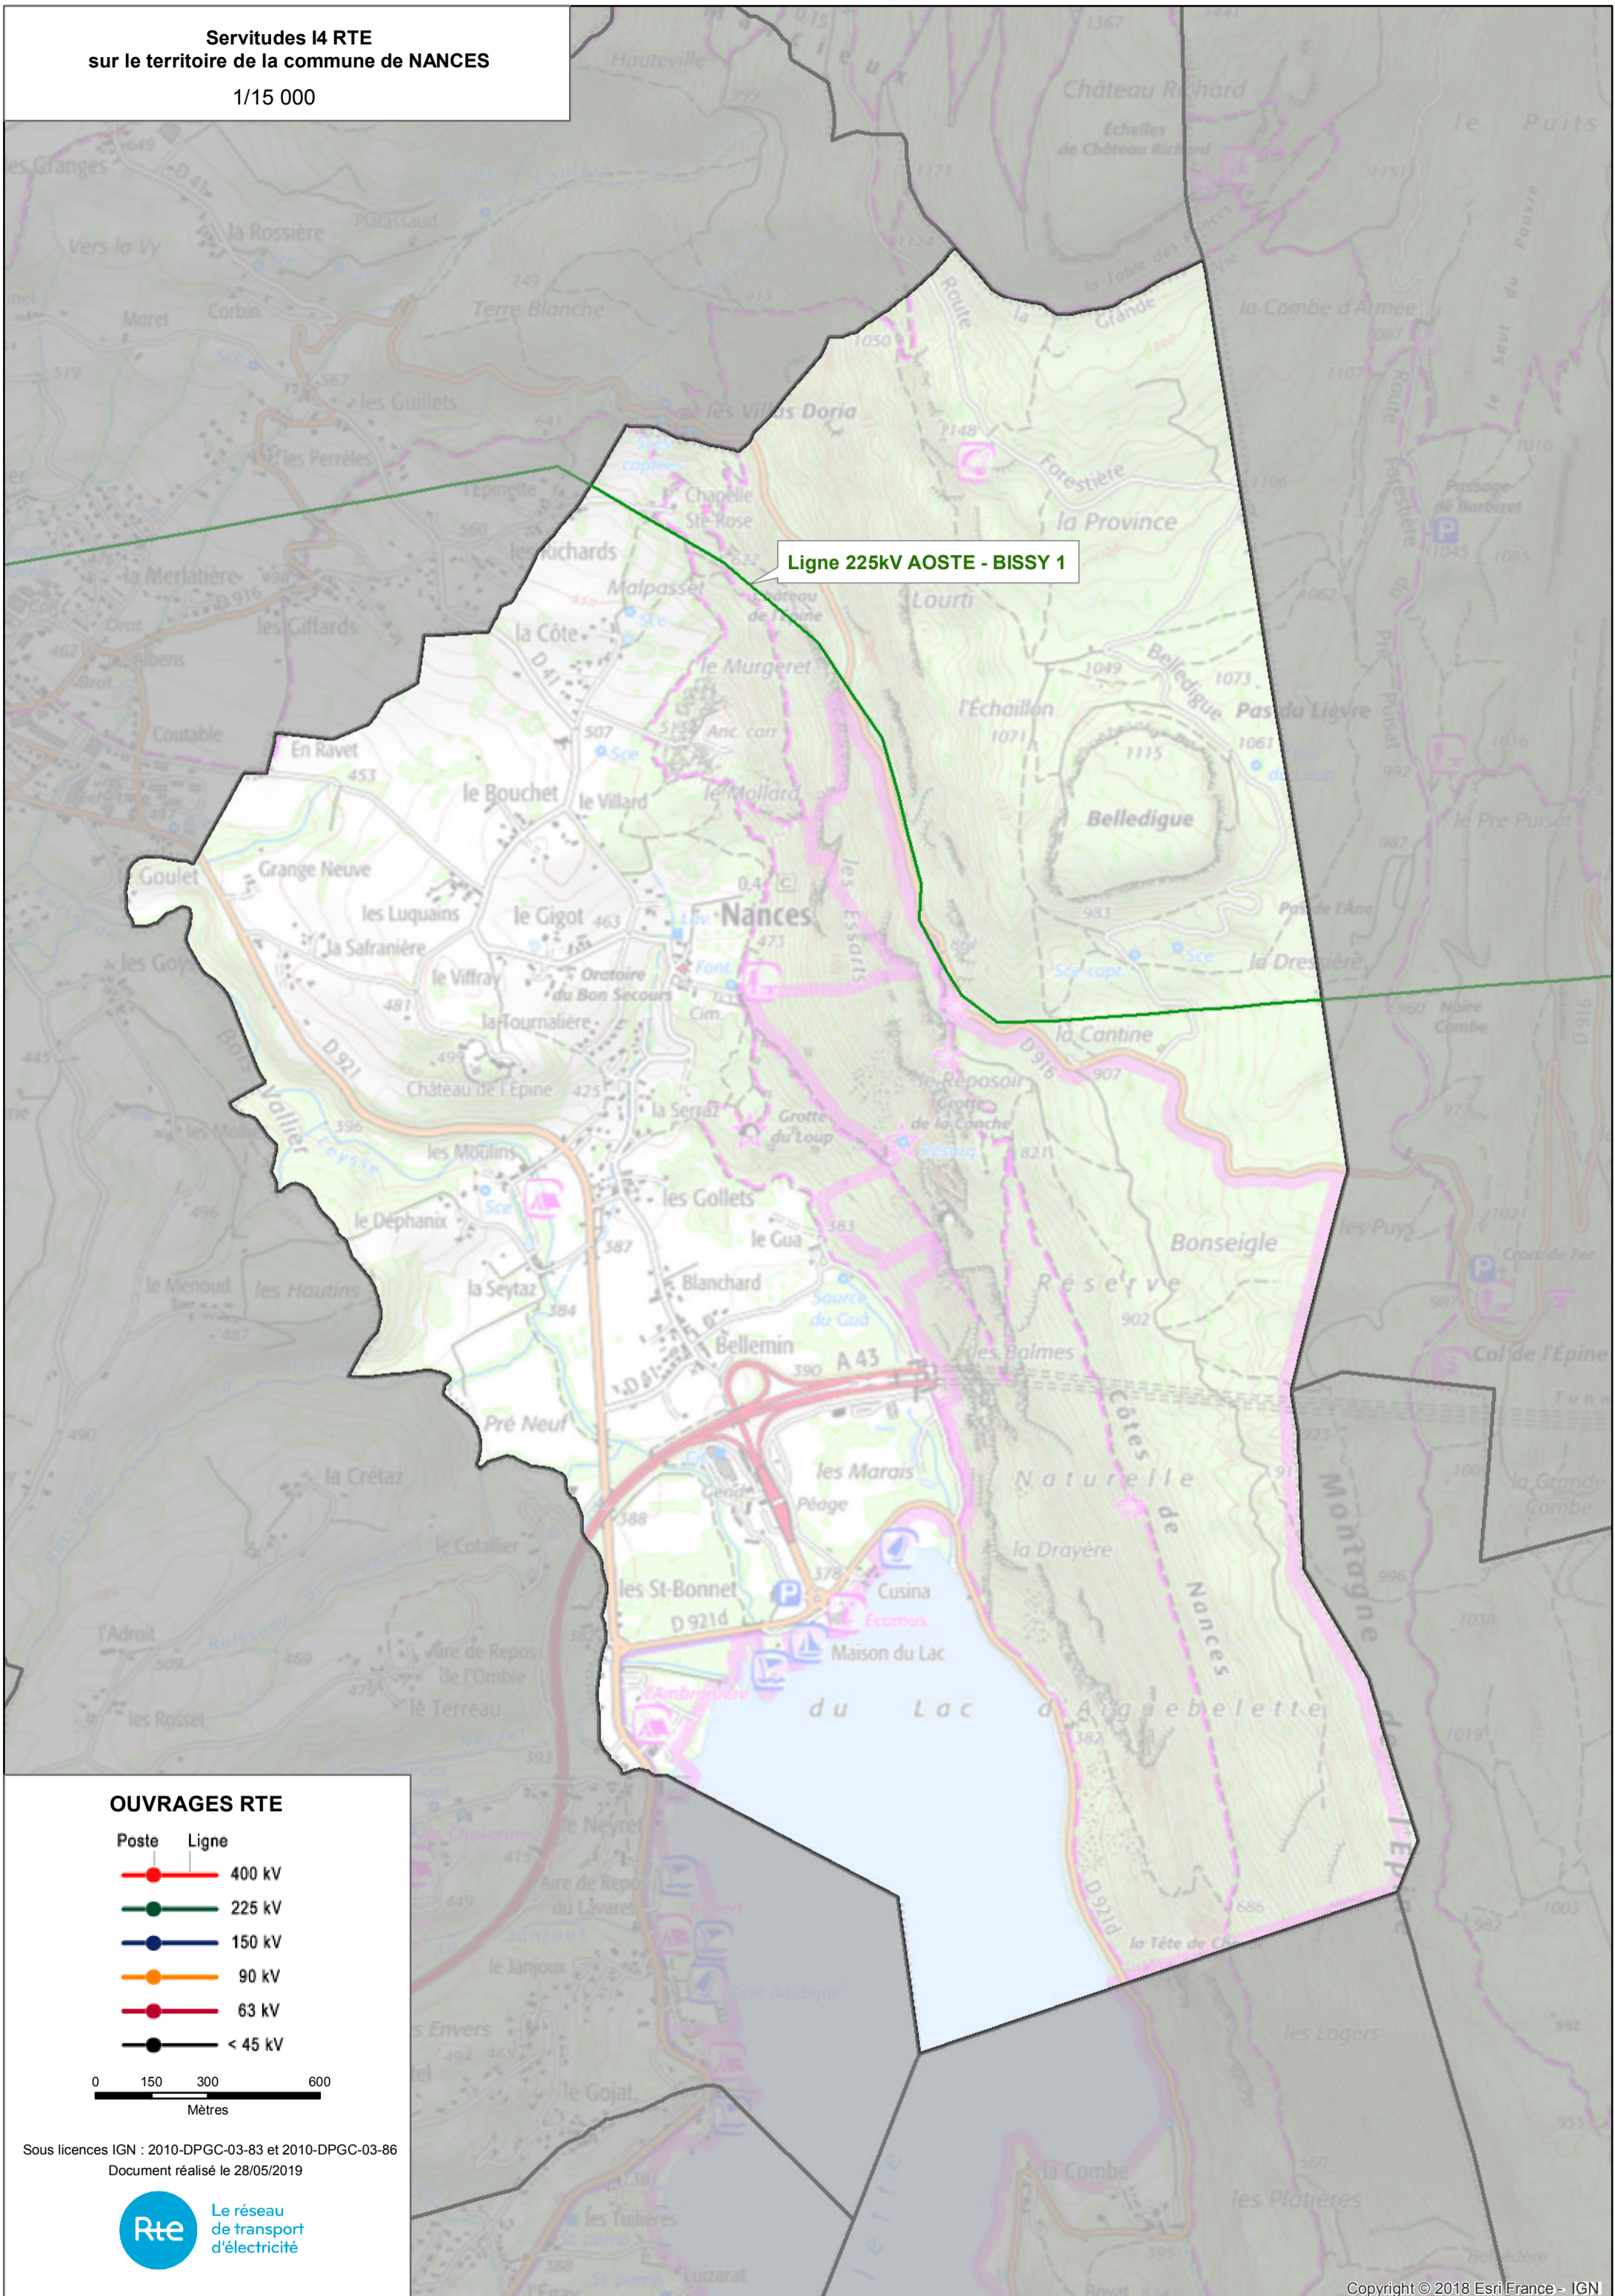

Servitudes I4 RTE
sur le territoire de la commune de NANCES
 1/15 000

Ligne 225kV AOSTE - BISSY 1

OUVRAGES RTE

- | Poste | Ligne | Voltage |
|-------|-------|---------|
| | | 400 kV |
| | | 225 kV |
| | | 150 kV |
| | | 90 kV |
| | | 63 kV |
| | | < 45 kV |

Sous licences IGN : 2010-DPGC-03-83 et 2010-DPGC-03-86
 Document réalisé le 28/05/2019