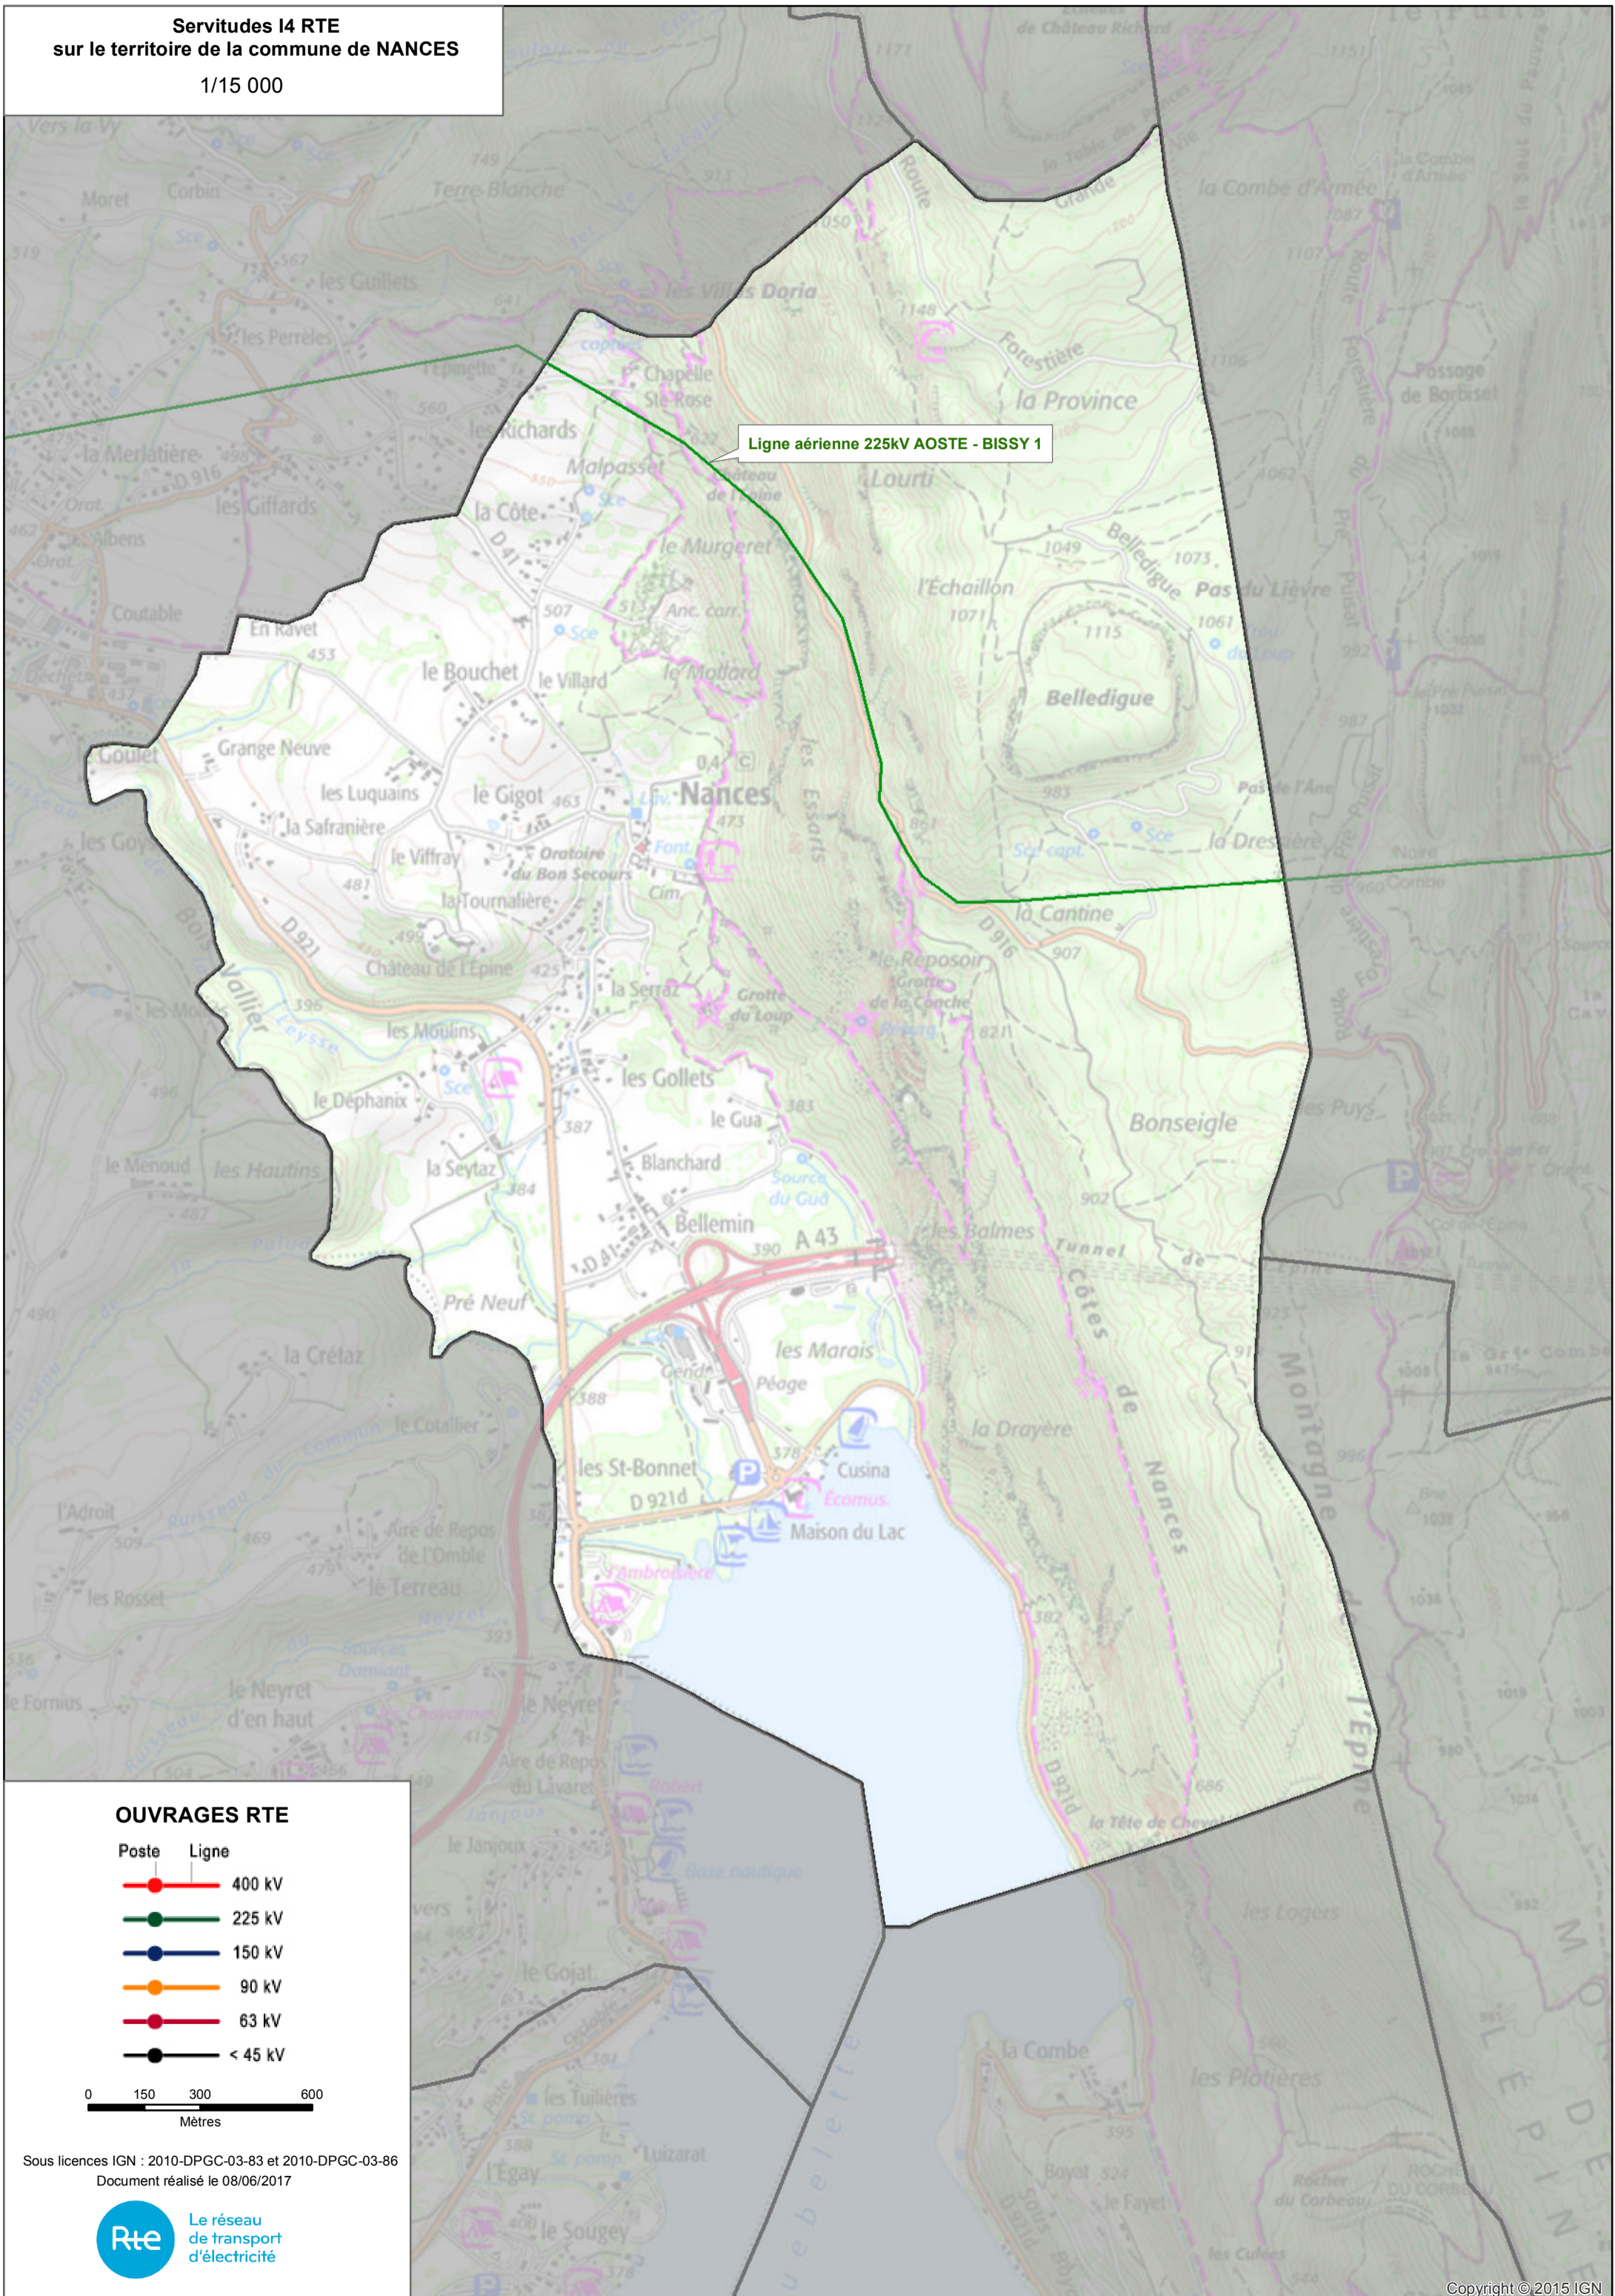

Servitudes I4 RTE
sur le territoire de la commune de NANCES

1/15 000

Ligne aérienne 225kV AOSTE - BISSY 1

OUVRAGES RTE

- | Poste | Ligne |
|-------|---------|
| | 400 kV |
| | 225 kV |
| | 150 kV |
| | 90 kV |
| | 63 kV |
| | < 45 kV |