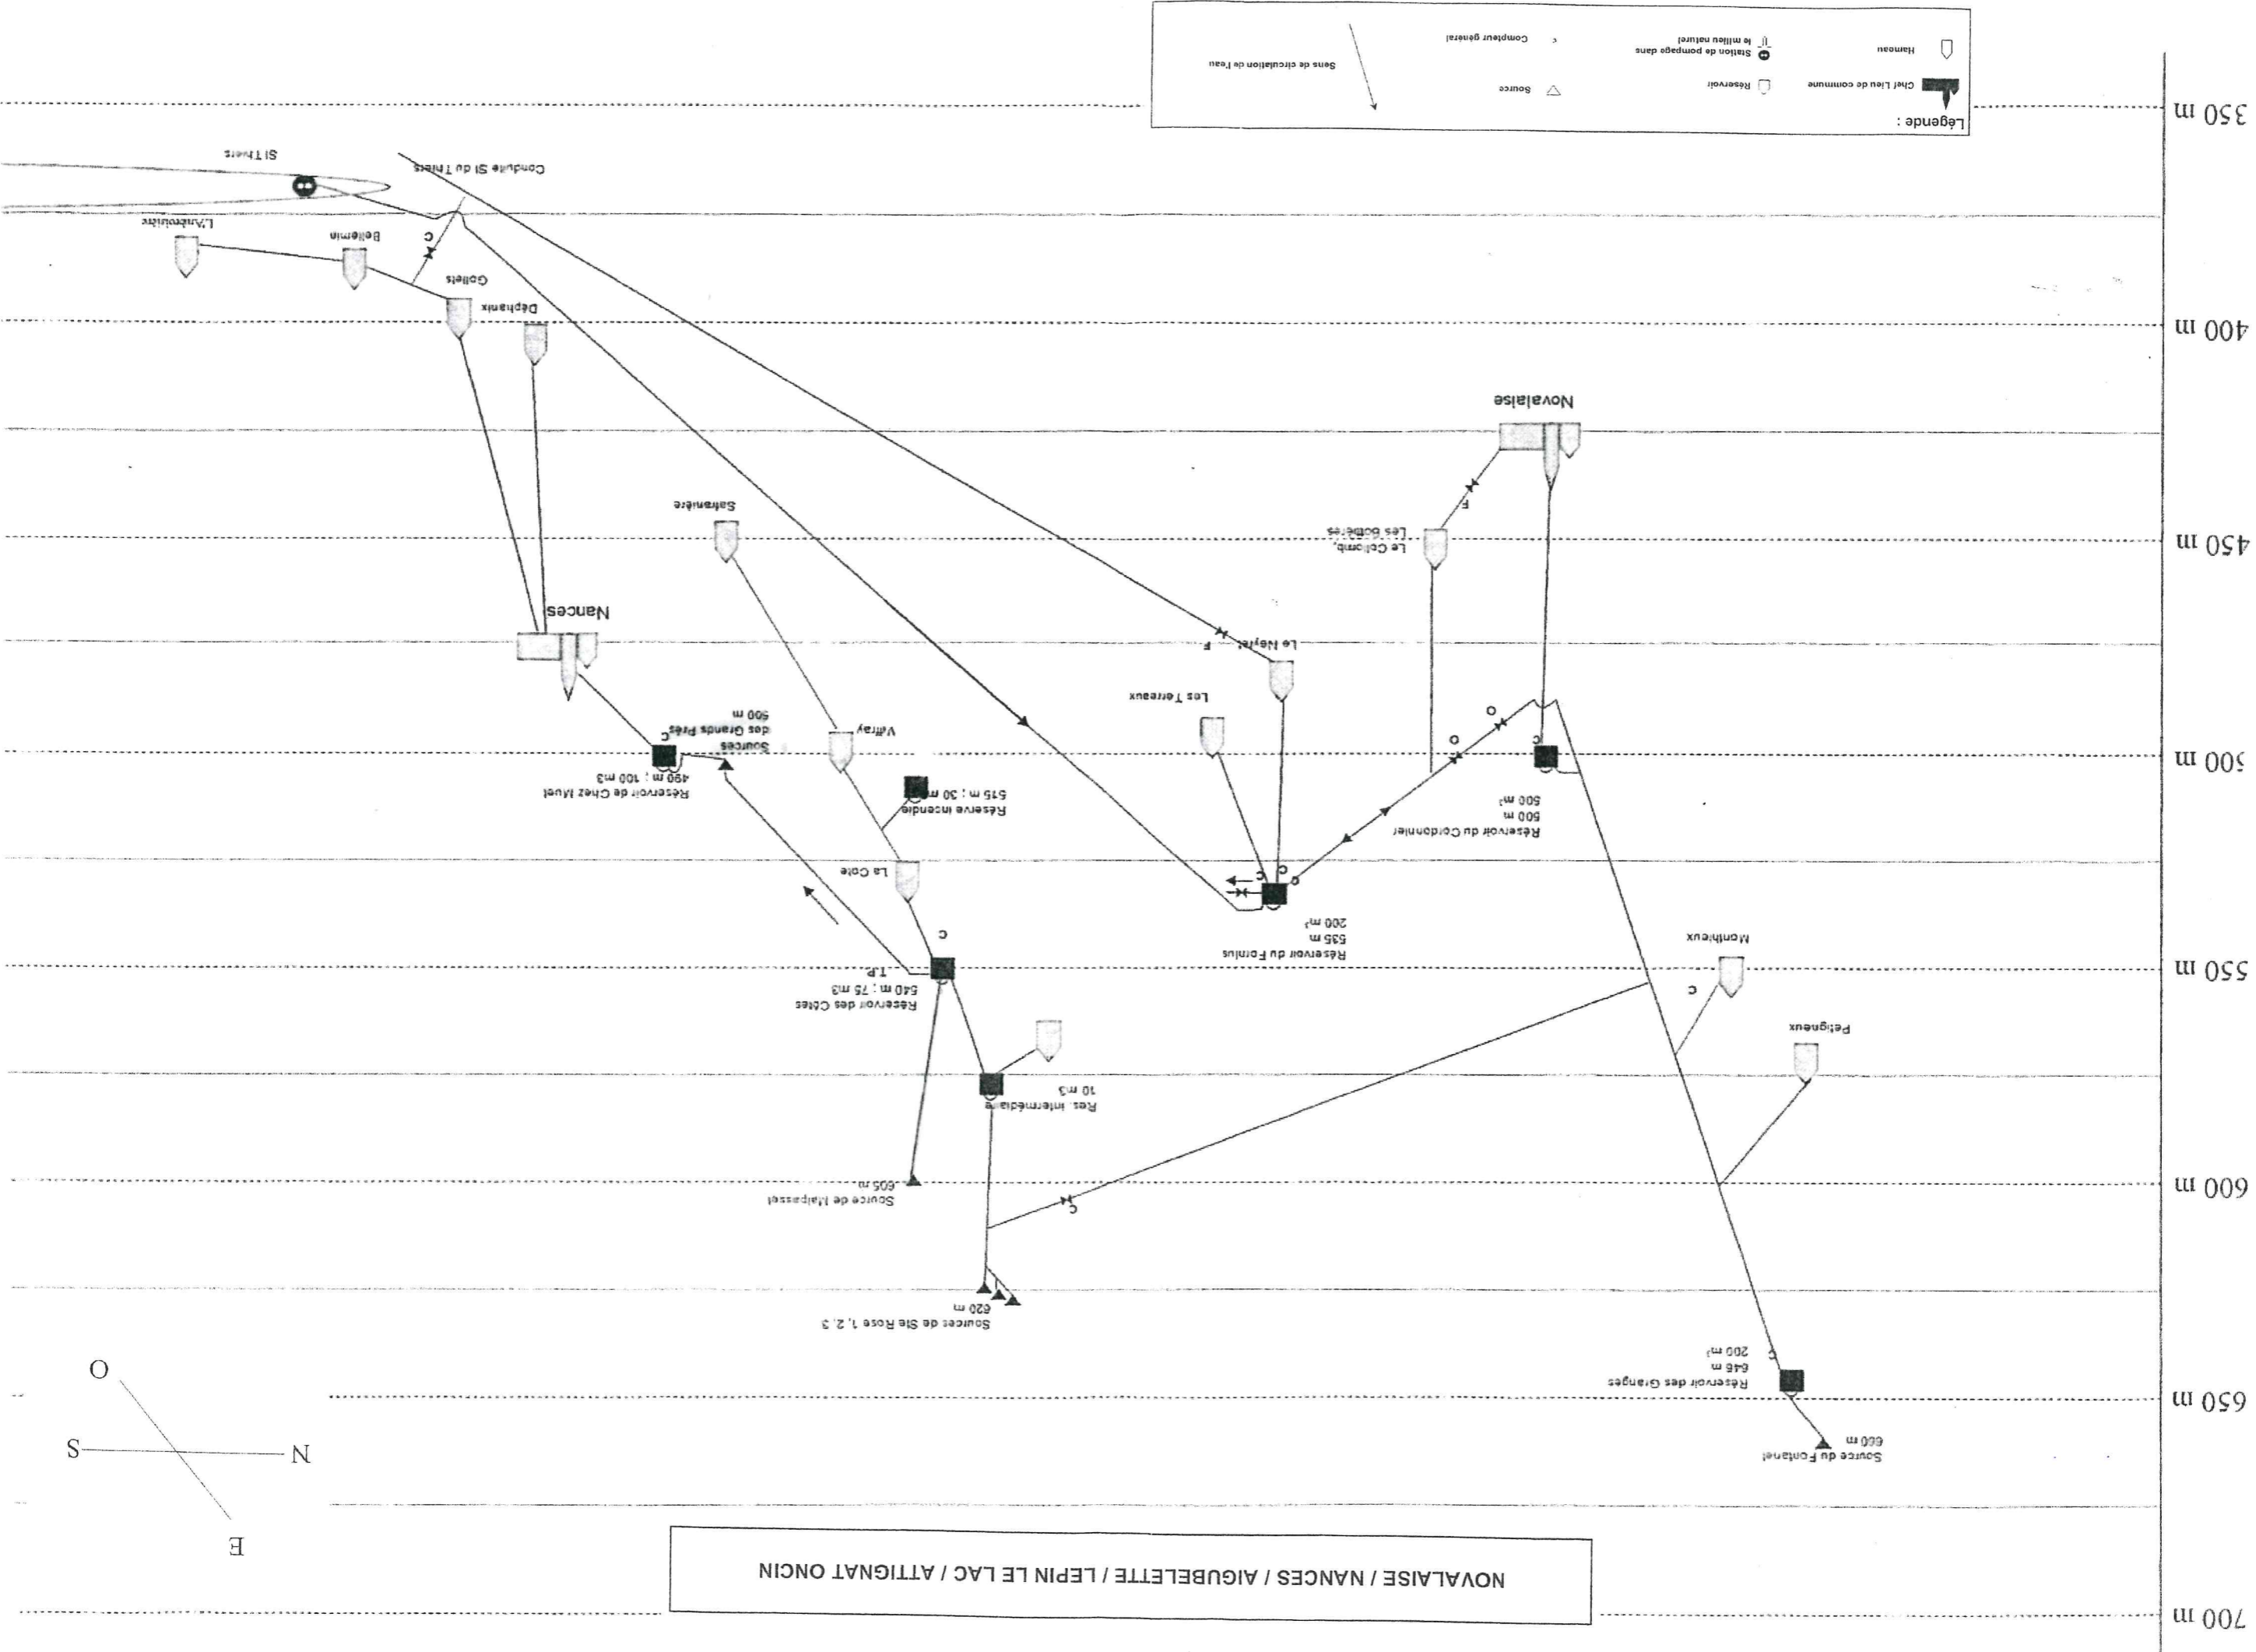

NOVALAISE / NANCES / AIGUBELETTE / LEPIN LE LAC / ATTIGNAT ONGIN

Legend:
 

- Chef Lieu de commune
- Station de pompage dans le milieu naturel
- Réservoir
- Source
- Compteur général
- Sens de circulation de l'eau